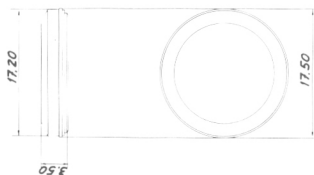

Calibre de base

Basic calibre

Calibre de base

Grundkaliber

Calibro di base

17-02