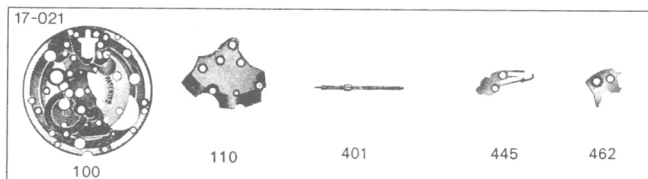

CERTINA

Pièces différentes du cal.
Parts varying from cal.
Piezas diferentes del cal.
Teile, die verschieden sind vom Kal.
Pezzi diversi da quelli del cal.

17-02