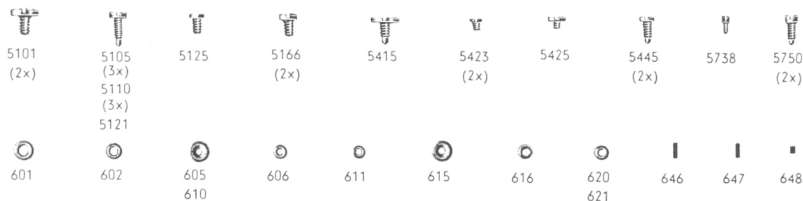

CERTINA

Pièces de rechange
 Spare parts
 Piezas de recambio
 Ersatzteile
 Pezzi di ricambio

Cal. 23-30

10 1/2" | ∅ 23,30 mm H. : 3.25 mm s 17 R 19800 Ah

1:1

2:1

CERTINA

Liste des pièces de rechange

Spare part list

Lista de las piezas de recambio

Liste der Ersatzteile

Elenco dei pezzi di ricambio

Cal. 23-30

Pièce No. <i>Part No.</i> Pieza No. <i>Ersatzteil No.</i> Pezzo No.	Calibre de base <i>Basic calibre</i> Calibre de base <i>Grundkaliber</i> Calibro di base	Pièce No. <i>Part No.</i> Pieza No. <i>Ersatzteil No.</i> Pezzo No.	Calibre de base <i>Basic calibre</i> Calibre de base <i>Grundkaliber</i> Calibro di base	Vis Tornillos Viti <i>Screws Schrauben</i>	
				Pièce No. <i>Part No.</i> Pieza No. <i>Ersatzteil No.</i> Pezzo No.	Calibre de base <i>Basic calibre</i> Calibre de base <i>Grundkaliber</i> Calibro di base
166 (2 ×)	25-65	420/423	23-30	5101 (2 ×)	23-36
169 (4 ×)	17-10	425	19-10	5105 (3 ×)	19-10
169/1 (2 ×)	19-10	430	19-25	5110 (3 ×)	= No. 5105
180/1	23-30	435	25-65	5121	= No. 5105
182	23-30	440	25-66	5125	19-10
195	23-30	443	23-30	5166 (2 ×)	25-65
200	23-30	445	23-30	5415	240
210	23-30	450	23-30	5423 (2 ×)	17-25
220	23-30	498/1	8 3/4'''	5425	19-25
224	23-30	705	23-30	5445 (2 ×)	25-65
240	23-30	710	23-20	5738	340
250	23-30	714	23-20	5750 (2 ×)	320
260	23-30	721	23-30		
300/2	25-65	724	23-30		
301/1	25-65	730/1	23-20		
324	23-30	770	23-30	Pierres Piedras Pietre <i>Jewels Steine</i>	
3241 **	dessus 300			601	23-30
3241 *	dessous 12-10			602	23-30
3242	300			605	23-30
3243 (2 ×)	300			606	23-30
3244	12-10			610	= No. 605
325	25-65			611	23-30
3252	300			615	23-30
358	13-20			616	23-30
364	25-65			620	23-20
				621	= No. 620
401	25-65				
404	25-65				
407	25-65				
410	25-66				
415	25-66				