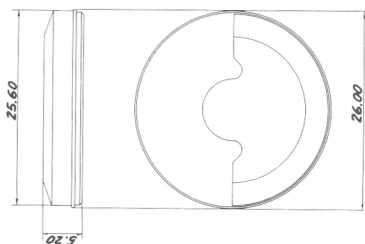

11½'''

Ancora - 17, 21 o 25 rubies
Segundero central directo
Automático
Calendario con ventanilla
Corrector - rapido
Ah (Alternaciones horarias) 21600

11½'''

Anker - 17, 21 oder 25 Rubine
Direkte Zentrumsekunde
Automatisch
Datum mit Fenster
Schnellkorrektor
Ah (Halbschwingungen pro Stunde) 21600

11½'''

Ancora - 17, 21 o 25 rubini
Secondo al centro diretto
Automatico
Calendario a finestra
Corrector - rapido
Ah (Alternazioni orarie) 21600

Calibre de base

Basic calibre

Calibre de base

Grundkaliber

Calibro di base

25-021