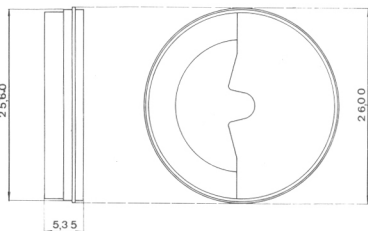

CERTINA

11½'''

Ancre - 27 rubis
 Seconde au centre directe
 Automatique
 Quantième à guichet
 Ah (Alternances horaires) 28800

Cal. 25-681

11½'''

Pallet-fork - 27 jewels
 Direct sweep second
 Automatic
 Date showing through aperture in dial
 Ah (Alternations per hour) 28800

11½'''

Ancora - 27 rubies
 Segundero central directo
 Automático
 Calendario con ventanilla
 Ah (Alternaciones horarias) 28800

11½'''

Anker - 27 Rubine
 Direkte Zentrumsekunde
 Automatisch
 Datum mit Fenster
 Ah (Halbschwingungen pro Stunde) 28800