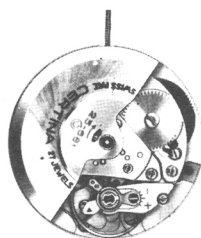

CERTINA

11½'''

Ancre - 27 rubis
 Seconde au centre directe
 Automatique
 Quantième à guichet
 Ah (Alternances horaires) 28800

Cal. 25-681

11½'''

Pallet-fork - 27 jewels
 Direct sweep second
 Automatic
 Date showing through aperture in dial
 Ah (Alternations per hour) 28800

11½'''

Ancora - 27 rubies
 Segundero central directo
 Automático
 Calendario con ventanilla
 Ah (Alternaciones horarias) 28800

11½'''

Anker - 27 Rubine
 Direkte Zentrumsekunde
 Automatisch
 Datum mit Fenster
 Ah (Halbschwingungen pro Stunde) 28800