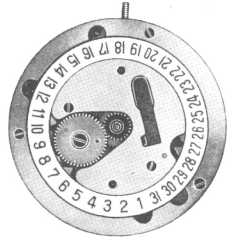

CERTINA

Pièces de rechange
Spare parts
Piezas de recambio
Ersatzteile
Pezzi di ricambio

Cal. 29-0531

13^{'''} | Ø 29,50 mm H.: 6.47 mm s-CHR-CM-QG 17 R 18000 Ah

Dérivé du calibre
Derived from calibre
Derivado del calibre
Abgeleitet vom Kaliber
Derivato dal calibro

29-053

Pièces différentes du cal.
Parts varying from cal.
Piezas diferentes del cal.
Teile die verschieden sind vom Kal.
Pezzi diversi da quelli del cal.

29-053

225

245

8000

8020

Pièces supplémentaires au cal.
Additional parts to cal.
Piezas suplementarias al cal.
Zusätzliche Teile zu Kal.
Pezzi supplementari al cal.