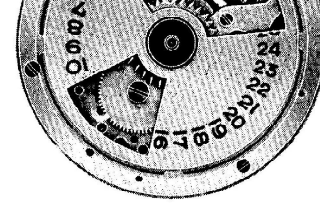

Boîte de fournitures No 15

SELFWINDING — CALENDAR
SWEEP-SECOND

Anc. réf. }
Former ref. } Size-A-295

Pour les fournitures générales de ce calibre, se référer aux planches des calibres Réf. 720-730
For the regular parts in this calibre, please refer to plates of calibres Ref. 720-730

Fournitures spéciales du calibre Réf. 740 automatique, seconde au centre, calendrier
Special parts for calibre Ref. 740 selfwinding, sweep-second, calendar

	4250	Cale de cadran <i>Dial gib</i>		4256	Roue à goupille <i>Pin-wheel</i>
	4251	Vis de fixation <i>Fixing-screw</i>		4257	Vis <i>Screw</i>
	4252	Disque avec roue étoile $\frac{1}{2}$ rivée <i>Disk with star-wheel $\frac{1}{2}$ riveted</i>		4258	Roue de centre avec chaussée <i>Center-wheel with canon-pinion</i>
	4253	Roue étoile <i>Star-wheel</i>		4259	Chaussée ht. 290/100 <i>Canon-pinion, height 290/100</i>
	4254	Ressort étoile <i>Star-spring</i>		4260	Roue à canon avec roue rivée ht. 198/100 <i>Hour-wheel with riveted wheel, height 198/100</i>
	4255	Vis <i>Screw</i>		4261	Pignon de seconde au centre 12 ailes <i>Sweep-second pinion 12 leaves</i>
				4262	Vis de cadran <i>Dial-screw</i>