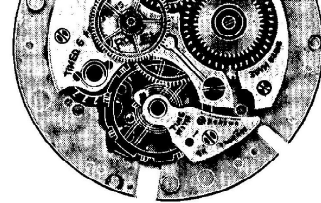

Boîte de fournitures No 15

SELFWINDING — CALENDAR
SWEEP-SECOND

Anc. réf. }
Former ref. } Size-A-295

Pour les fournitures générales de ce calibre, se référer aux planches des calibres Réf. 720-730
For the regular parts in this calibre, please refer to plates of calibres Ref. 720-730

Fournitures spéciales du calibre Réf. 740 automatique, seconde au centre, calendrier
Special parts for calibre Ref. 740 selfwinding, sweep-second, calendar

	4250	Cale de cadran <i>Dial gib</i>		4256	Roue à goupille <i>Pin-wheel</i>
	4251	Vis de fixation <i>Fixing-screw</i>		4257	Vis <i>Screw</i>
	4252	Disque avec roue étoile $\frac{1}{2}$ rivée <i>Disk with star-wheel $\frac{1}{2}$ riveted</i>		4258	Roue de centre avec chaussée <i>Center-wheel with canon-pinion</i>
	4253	Roue étoile <i>Star-wheel</i>		4259	Chaussée ht. 290/100 <i>Canon-pinion, height 290/100</i>
	4254	Ressort étoile <i>Star-spring</i>		4260	Roue à canon avec roue rivée ht. 198/100 <i>Hour-wheel with riveted wheel, height 198/100</i>
	4255	Vis <i>Screw</i>		4261	Pignon de seconde au centre 12 ailes <i>Sweep-second pinion 12 leaves</i>
				4262	Vis de cadran <i>Dial-screw</i>